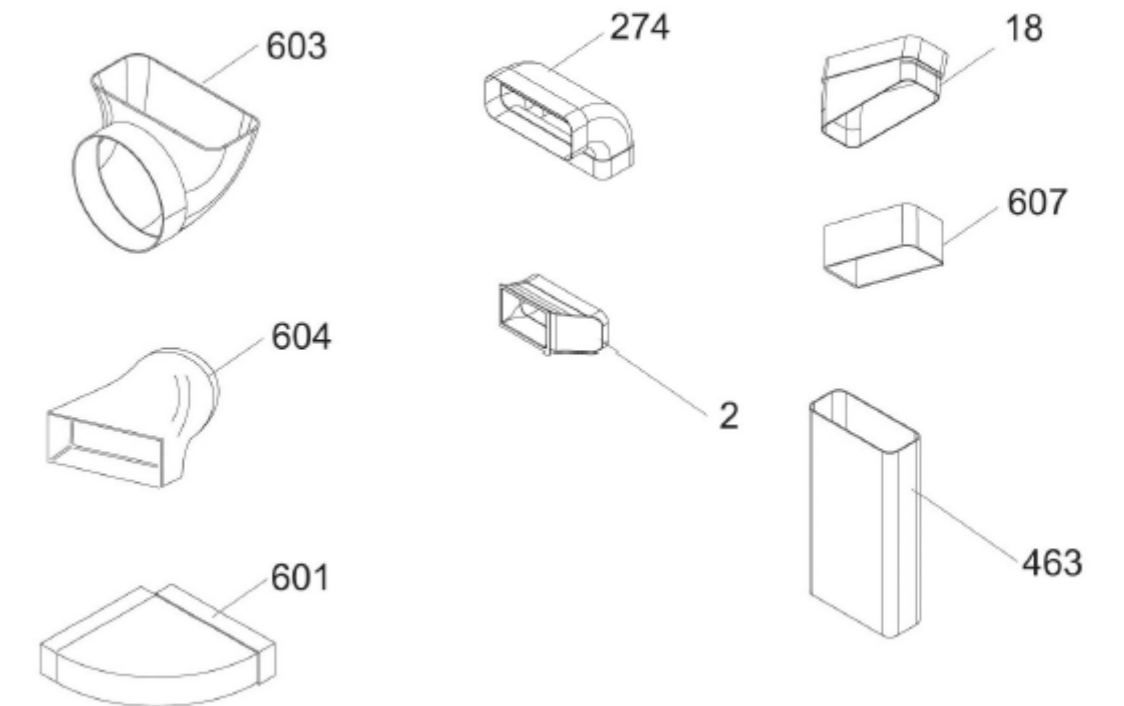

POS	Partno	mål
N97412 // 18	4055380457	94x227
N6/274	4055385001	94x226
N5/601	4055385274	94x227x288
N1/014/463	4055384947	50x89x222
N7/604	4055385290	94x227

Electrolux parts in TDS

Elica / Naber	TDS	Part no
E6	2	405 53 80-41 / 6
N6	274	405 53 85-00 / 1
N9	18	405 53 84-96 / 2
N1	463	405 53 84-94 / 7
N5	601	405 53 85-27 / 4
N7	604	405 53 85-29 / 0
N8	603	405 53 85-28 / 2
N11	607	405 53 86-70 / 2

## Electrolux parts in TDS

Elica / Naber	TDS	Part no
E6	2	405 53 80-41 / 6
N6	274	405 53 85-00 / 1
N9	18	405 53 84-96 / 2
N1	463	405 53 84-94 / 7
N5	601	405 53 85-27 / 4
N7	604	405 53 85-29 / 0
N8	603	405 53 85-28 / 2
N11	607	405 53 86-70 / 2

## Electrolux parts in TDS

Elica / Naber	TDS	Part no	TLP €	Dimensions
E6	2	405 53 80-41 / 6		
N6	274	405 53 85-00 / 1		
N9	18	405 53 84-96 / 2		
N1	463	405 53 84-94 / 7		
N5	601	405 53 85-27 / 4		
N7	604	405 53 85-29 / 0		
N8	603	405 53 85-28 / 2		
N11	607	405 53 86-70 / 2		
N3	605	405 53 85-25 / 8		
N4	606	405 53 85-26 / 6		
N12	602	405 53 85-24 / 1		